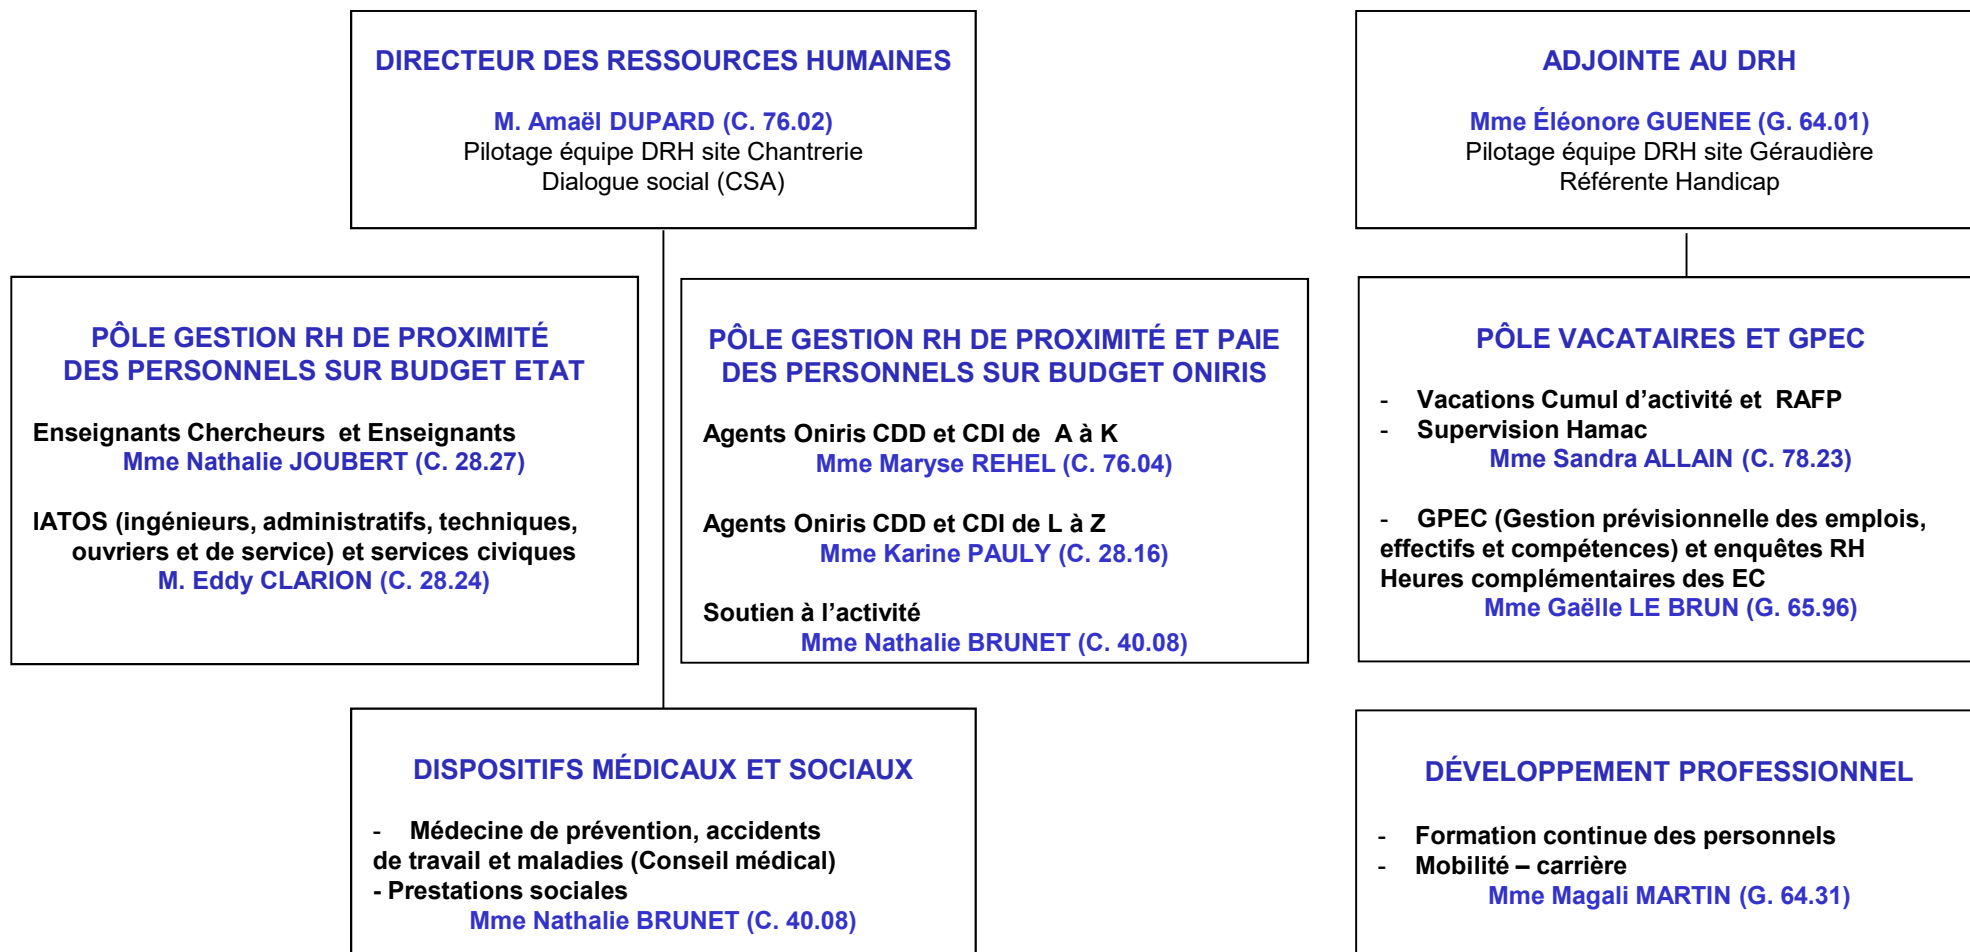

Organigramme DRH

Jun 2023

Mail : contact.RH@oniris-nantes.fr

* En cas d'accident, contactez rapidement le service RH de votre site

C = site Chantrerie (G1) - G = site Géraudière (administration) ; XX.XX = ligne directe interne.
Appels depuis l'extérieur vers la Chantrerie : 02.40.68.XX.XX (Chantrerie) ;
Appels depuis l'extérieur vers la Géraudière 02.51.78.5X.XX (taper "5X.XX" au lieu de "6X.XX")